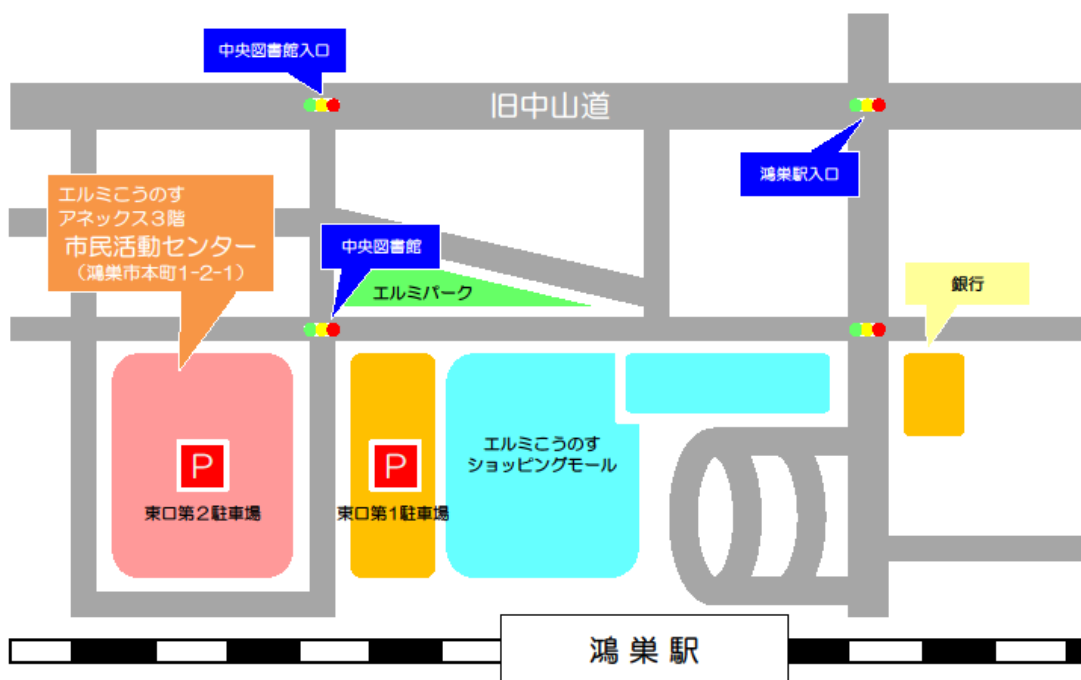

講座内容		
■開講	13:00	開講
■講義	13:10	ボランティアの第一歩を踏み出すために、ボランティアとはどういうこと？から始まるボランティア活動に対する基礎的な事柄について学習します。 また、ボランティア活動を続けていくために気を付けることや活動上のポイントなどについても触れながらボランティア活動について理解を深めます。
	休憩	
■交流	14:55	団体との交流 (地元で活動される団体との情報交換や交流・体験参加の紹介など)

会場のご案内

【最寄り駅】 JR高崎線 鴻巣駅
【駐車場】 市民活動センターの専用駐車場はございませんので、エルミこうのす内の鴻巣駅東口第1、第2駐車場等（有料）をご利用ください。

鴻巣市市民活動センター
住所：鴻巣市本町1-2-1 エルミこうのすアネックス3階

★お客様の個人情報の取扱いについては、当財団個人情報保護方針に基づき適切に取扱いいたします。
<http://www.iki-iki-saitama.jp/>

講座の内容の詳細についての問合せ先

公益財団法人いきいき埼玉

〒362-0812 伊奈町内宿台 6-26 埼玉県民活動総合センター内 電話 048-728-7116