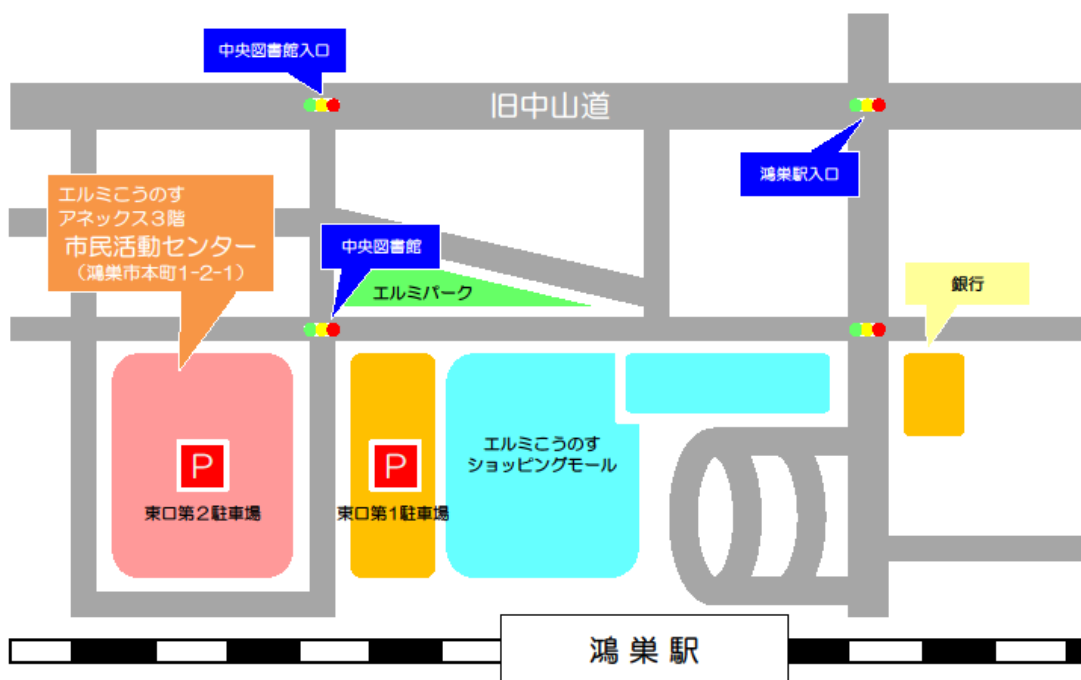

## 会場のご案内

【最寄り駅】 JR高崎線 鴻巣駅  
 【駐車場】 市民活動センターの専用駐車場はございませんので、エルミこうのす内の鴻巣駅東口第1、第2駐車場等（有料）をご利用ください。

鴻巣市市民活動センター  
 住所：鴻巣市本町1-2-1 エルミこうのすアネックス3階

★お客様の個人情報の取扱いについては、当財団個人情報保護方針に基づき適切に取扱いいたします。  
<http://www.iki-iki-saitama.jp/>