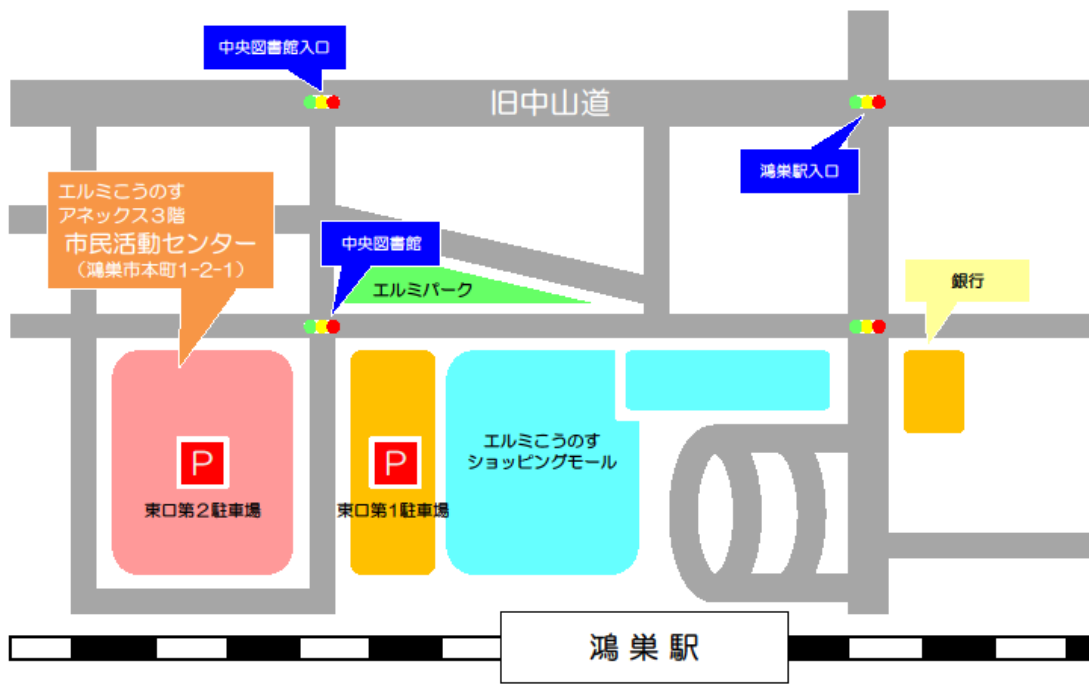

講座内容		
■開講	13:00	開講
■講義	13:10	ボランティアの第一歩を踏み出すために、ボランティアとはどういうこと？から始まるボランティア活動に対する基礎的な事柄について学習します。 また、ボランティア活動を続けていくために気を付けることや活動上のポイントなどについても触れながらボランティア活動について理解を深めます。
	休憩	
■交流	14:55	団体との交流 (地元で活動される団体との情報交換や交流・体験参加の紹介など)

会場のご案内

【最寄り駅】 JR高崎線 鴻巣駅
【駐車場】 市民活動センターの専用駐車場はございませんので、エルミこうのす内の鴻巣駅東口第1、第2駐車場等（有料）をご利用ください。

鴻巣市市民活動センター
住所：鴻巣市本町1-2-1 エルミこうのすアネックス3階

★お客様の個人情報の取扱いについては、当財団個人情報保護方針に基づき適切に取扱いいたします。
<http://www.iki-iki-saitama.jp/>

講座の内容の詳細についての問合せ先

公益財団法人いきいき埼玉

〒362-0812 伊奈町内宿台 6-26 埼玉県県民活動総合センター内 電話 048-728-7116